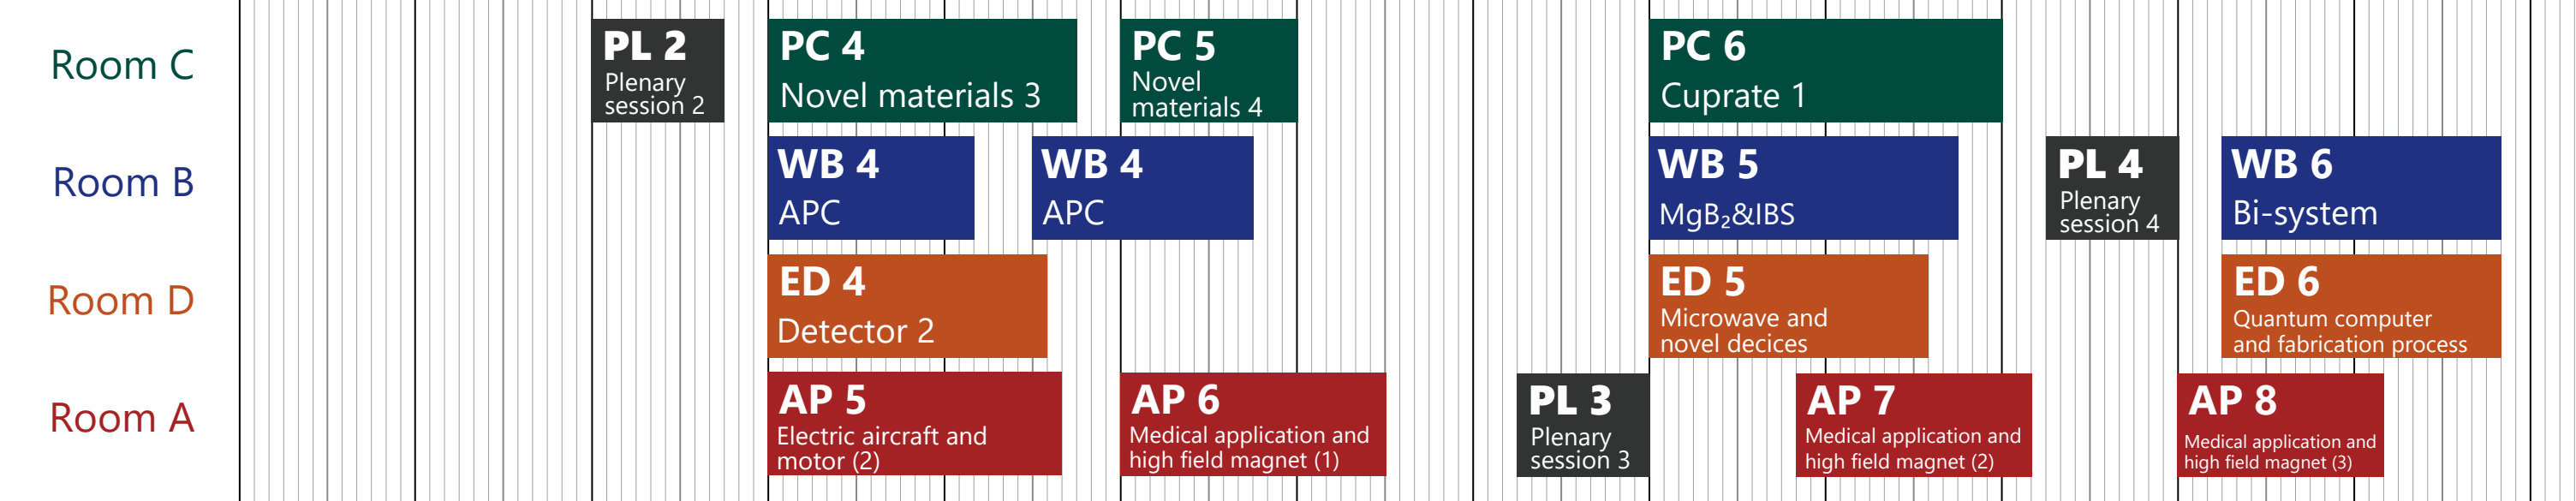

# I-S-S-2022 ISS2022 TIMETABLE 29 Nov.- 1 Dec.

NY(-14h)	18	19	20	21	22	23	00	01	02	03	04	05	06
LON(-9h)	23	00	01	02	03	04	05	06	07	08	09	10	11

## 01 Dec. 08 09 10 11 12 13 14 15 16 17 18 19 20